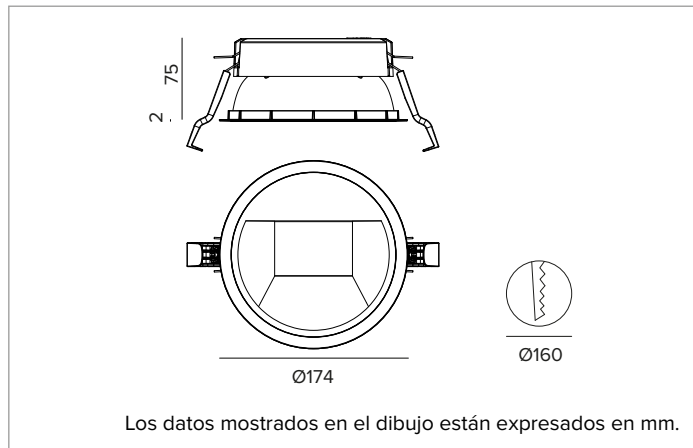

1T8325EL80 | CCTEVO WALL WASHER 160

Downlight empotrable de LED en versión trim

	4000K	H(m)	D1(m)	D2(m)	E _{max} (lx)
	Ra80	42°	77°		
	Fixture Power	35W	1	0.86	1.70 2684
	Source Flux	4896lm	2	1.73	3.40 671
	Fixture Flux	3392lm	3	2.59	5.11 298
	Efficacy	98lm/W	4	3.46	6.81 168
TS1574	I _{max} =633cd/klm	I _{max}	3100cd	5	4.32 8.51 107

CARACTERÍSTICAS LUMINOTÉCNICAS

Óptica WW: reflector asimétrico de aluminio preanodizado de alta reflectancia, pantalla de cierre difusor holográfica en material acrílico, elementos estructurales de termoplástico.
Óptica: WALL WASHER
Eficiencia óptica: 69%
Flujo luminaria: 3392lm
Rendimiento luminoso: 98lm/W
Seguridad fotobiológica: Conforme al grupo de riesgo RG1 (Riesgo Bajo)

CARACTERÍSTICAS MECÁNICAS

Disipador de aluminio de presufusión de color negro. Estructura de material termoplástico negro, frontal cut-off termoplástico pintado de blanco. Guarnición de silicona para la estanqueidad contra agua y polvo. Versión trim con anillo integrado blanco.
Color y acabado: Blanco yeso
Peso: 0,8Kg
Versión: TRIM
Grado de protección: IP20 para la parte encastrada
Grado de protección: IP54 para la parte vista